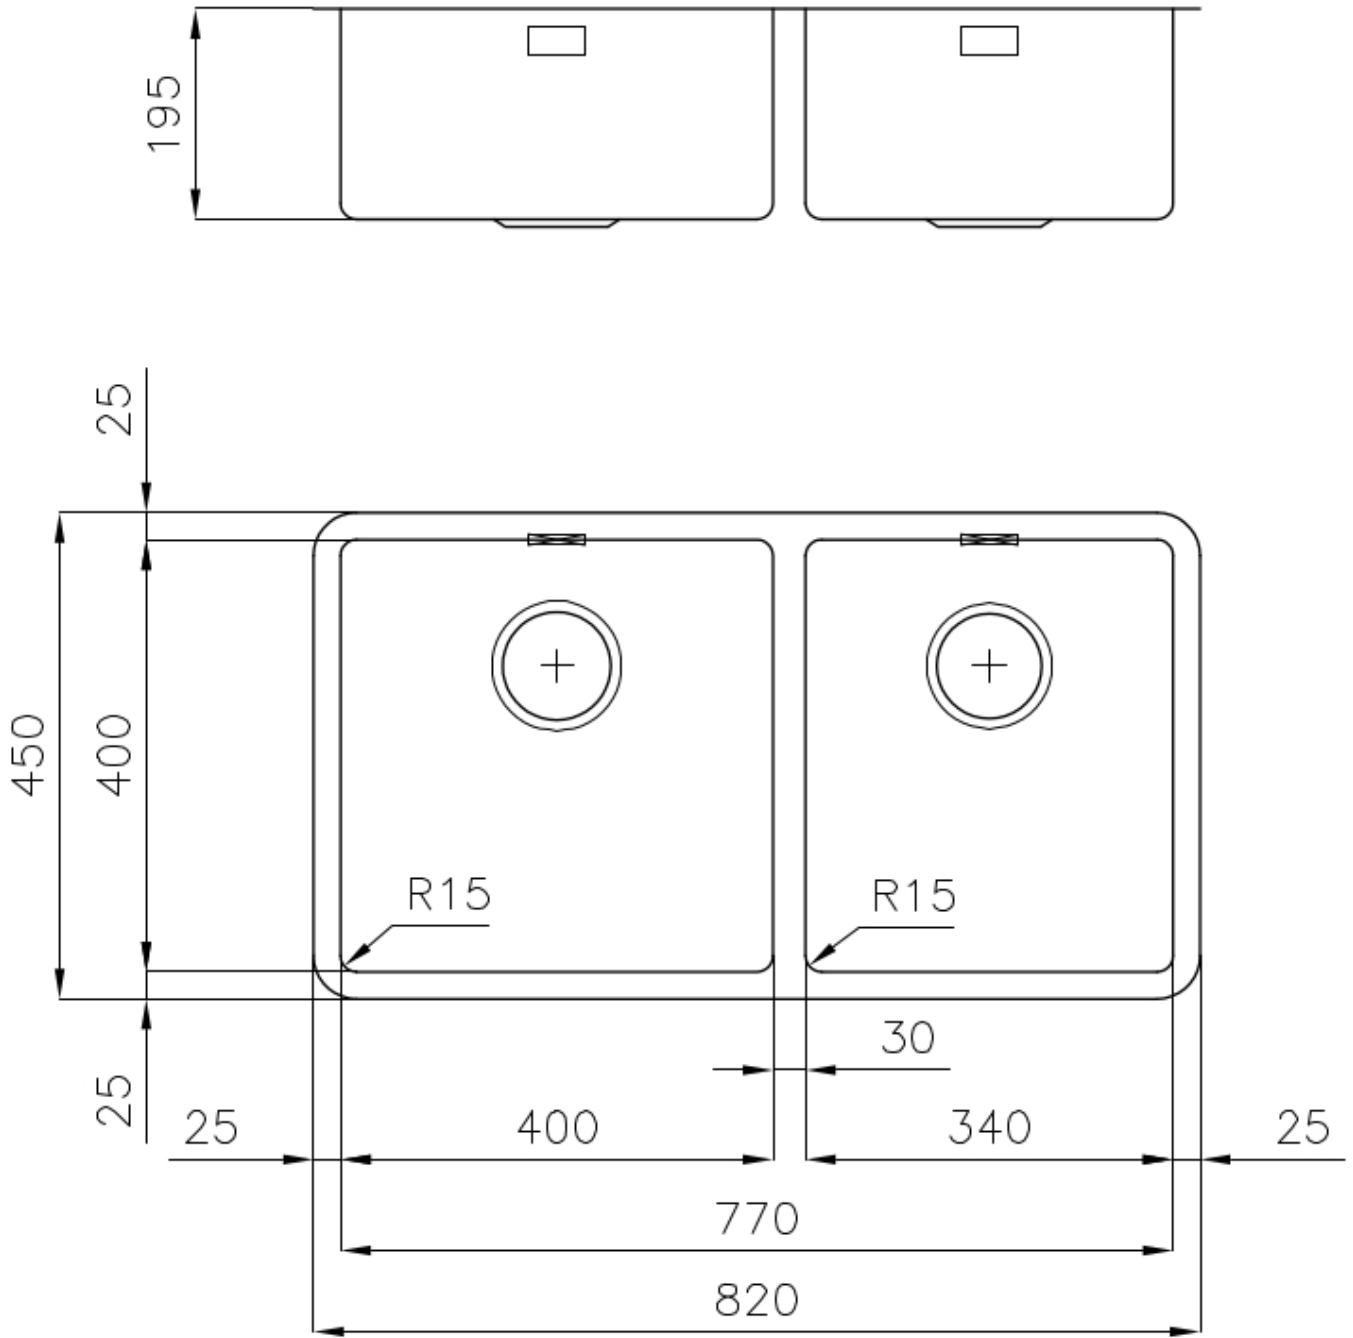

Fregadero KE - R15

fregaderos

Código: 2206 850

CARACTERÍSTICAS

- | | |
|--------------------------|--|
| CUBETA DE RADIO ESTRECHO | Cubetas de formas cuadradas con un diseño moderno y una mayor capacidad. Para una estética minimalista conjugada con la máxima comodidad. |
| DESAGÜE 3,5" BASKET | Desagüe grande de 3,5" equipado con el práctico tapón cestillo que impide el flujo de las partes sólidas en la alcantarilla. |
| FREGADEROS DE ESPESOR | Acero 1 mm de espesor. Un espesor importante que garantiza máxima robustez para los fregaderos que no conocen las señales del envejecimiento. |
| REBOSADERO PERIMETRAL | El rebosadero es una seguridad siempre presente en los fregaderos Foster que impide el desbordamiento del agua de la cubeta en caso de olvido. La solución del desagüe perimetral mejora la estética gracias a la forma cuadrada y esencial. |

DETALLES

- | | |
|-------------------|---------------------------|
| Acabado | Foster cepillado |
| Borde Instalación | Bajo la encimera |
| Material | Acero inoxidable AISI 304 |

Texture	Foster cepillado
Base	90 cm
Dimensiones	820x450 mm
Dotaciones estándar	Soportes de fijación, junta, desagüe, rebosadero y sifón, Caja de embalaje
Orificios Monomando	Ningún orificio de serie
Hueco de encastre	Ver hoja de datos técnicos
Escurreidor	No
Anchura	82 cm
Medida de la cubeta	400x400 + 340x400mm
Número de cubetas	2 cubetas
Desagüe	Desagüe 3.5 "

DIBUJOS TÉCNICOS

ACCESORIOS OPCIONALES

Cesta portaplatos inox

8100 303

* sólo en combinación con el accesorio
8644 101

Cubeta blanca

8153 100

Tabla de corte de HDPE

8657 001

Tabla de corte Twin in HDPE

8644 101

Bandeja perforada inox

8151 000

* sólo en combinación con el accesorio
8644 101

Black grid

8100 617